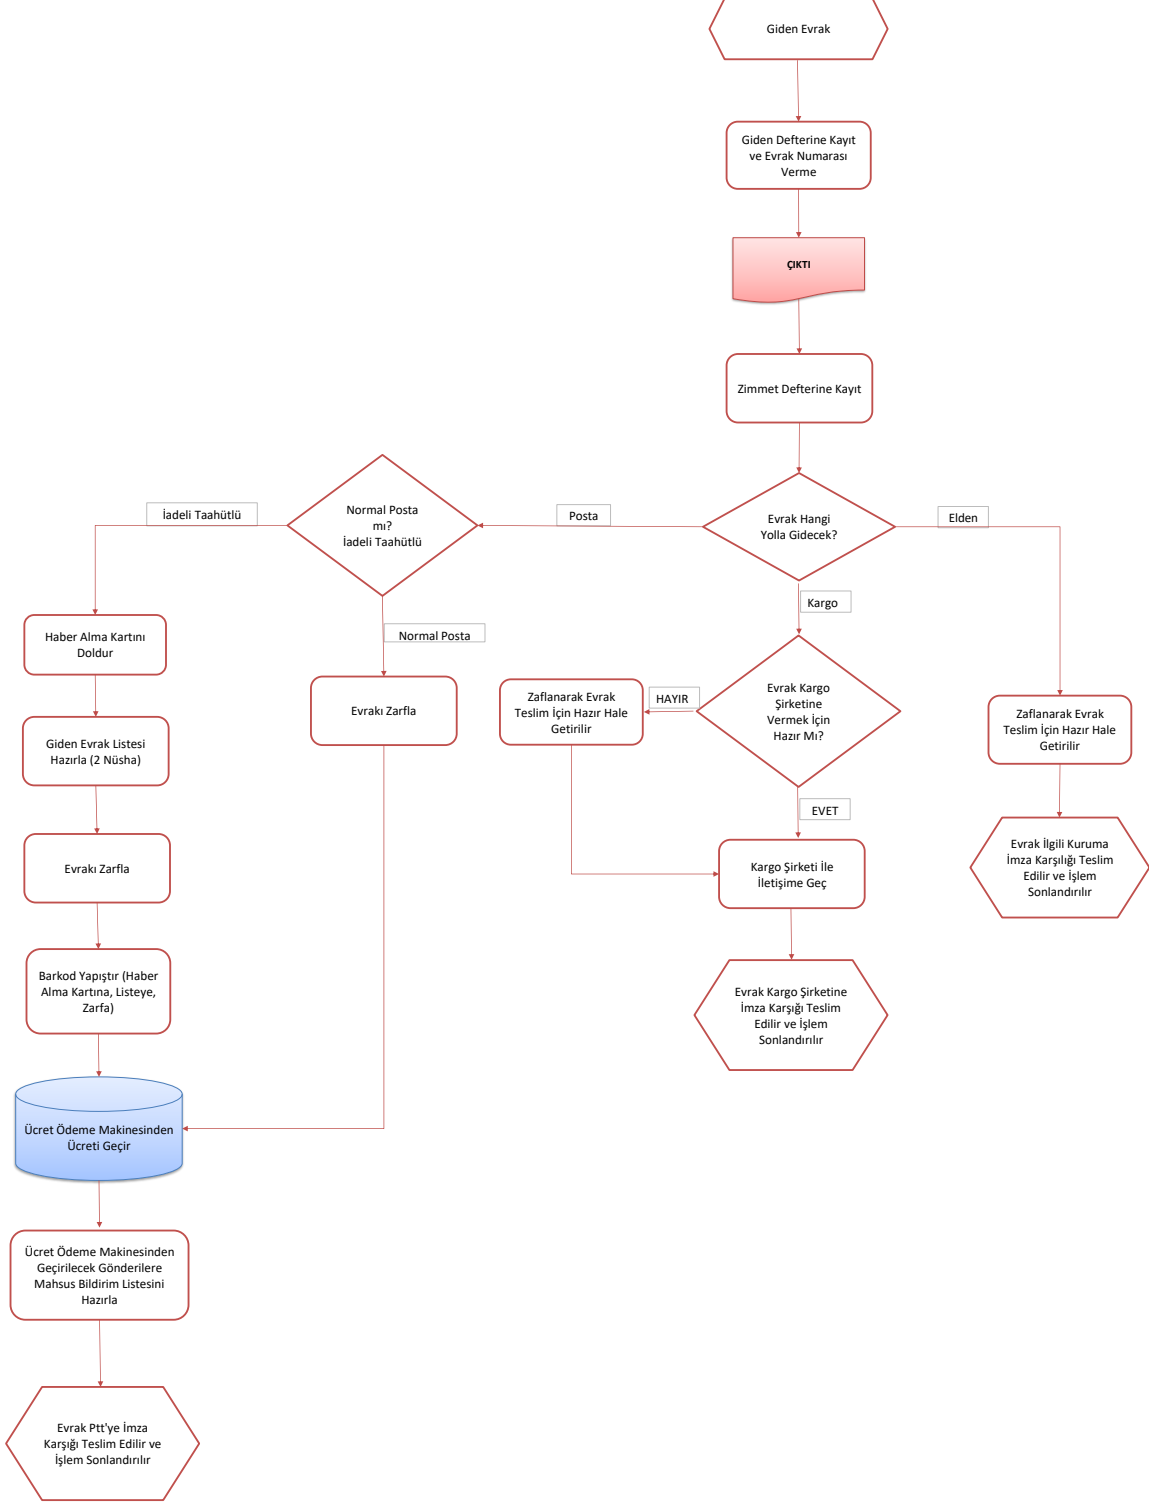

ANKARA SOSYAL BİLİMLER ÜNİVERSİTESİ

Genel Sekreterlik

Genel Evrak ve Yazı İşleri Şube Müdürlüğü

Evrak ve Yazı İşleri Şube Müdürlüğü Gelen Evrak İş Akış Şeması

Evrak ve Yazı İşleri Şube Müdürlüğü Giden Evrak İş Akış Şeması

Evrak ve Yazı İşleri Şube Müdürlüğü Telgraf İş Akış Şeması